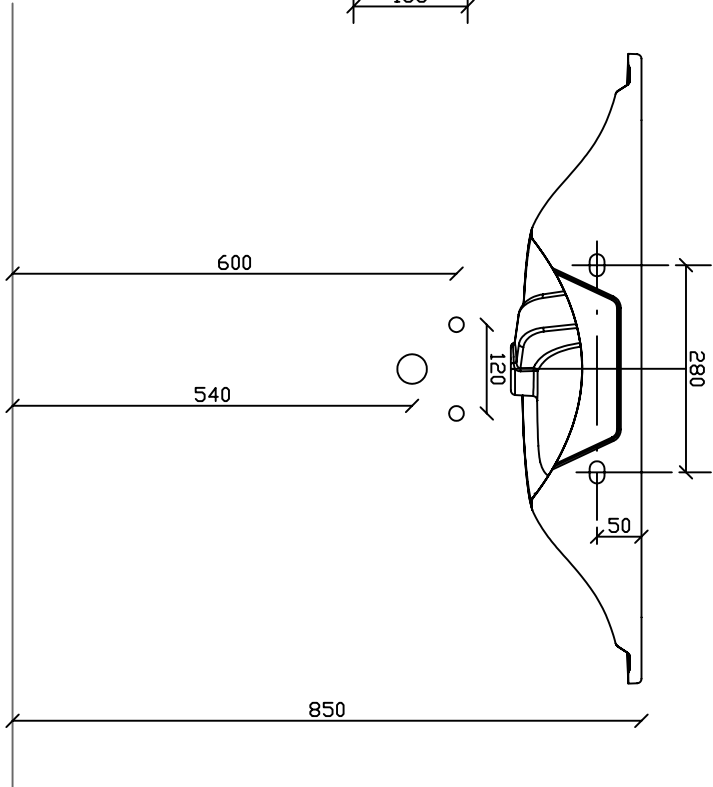

ERGO Lavabo sospeso/soprapiano cm 85 art. 7102  
Peso 18 Kg

Vista dall'alto

Vista laterale

Sezione

Vista posteriore