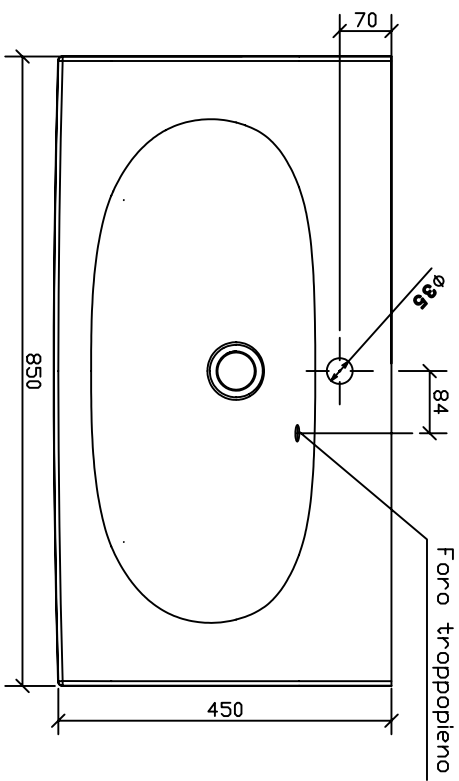

ERGO Lavabo sospeso/soprapiano cm 85 art. 7102  
Peso 18 Kg

Vista dall'alto

Vista laterale

Sezione

Vista posteriore