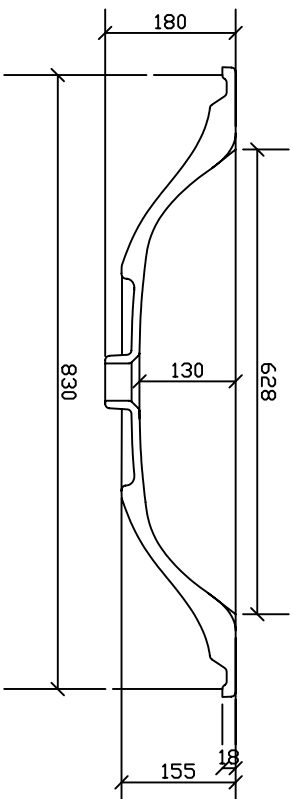

ERGO Lavabo sospeso/soprapiano cm 85 art. 7102  
Peso 18 Kg

Vista dall'alto

Vista laterale

Sezione

Vista posteriore