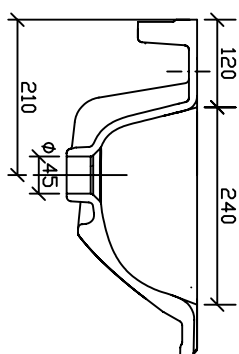

ERGO Lavabo sospeso/soprapiano cm 85 art. 7102  
Peso 18 Kg

Vista dall'alto

Vista laterale

Sezione

Vista posteriore