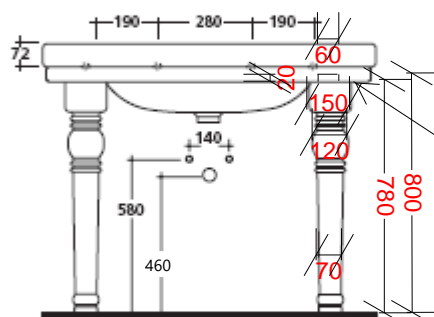

**Art. 8408**  
**Consolle 3 fori.**  
*Consolle 3 holes.*  
*Lavabo consola 3 orificios.*

**Art. 8408M**  
**Consolle monoforo.**  
*Consolle one hole.*  
*Lavabo consola 1 orificio.*

**Art. 8409**  
**Coppia gambe per consolle ETHOS.**  
*Pair of ceramic legs.*  
*Pareja de patas en cerámica.*

Kg. 34

Nella parte sottostante del lavabo  
 ci sono due incavi per inserire le due  
 gambe.