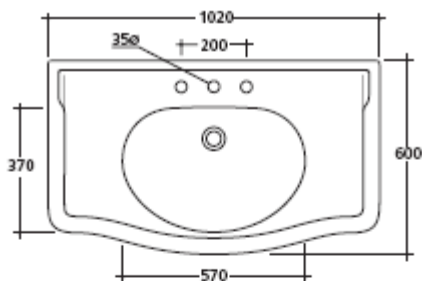

**Art. 8408**  
**Consolle 3 fori.**  
*Consolle 3 holes.*  
*Lavabo consola 3 orificios.*

**Art. 8408M**  
**Consolle monoforo.**  
*Consolle one hole.*  
*Lavabo consola 1 orificio.*

**Art. 8409**  
**Coppia gambe per consolle ETHOS.**  
*Pair of ceramic legs.*  
*Pareja de patas en cerámica.*

Kg. 34

Nella parte sottostante del lavabo  
 ci sono due incavi per inserire le due  
 gambe.