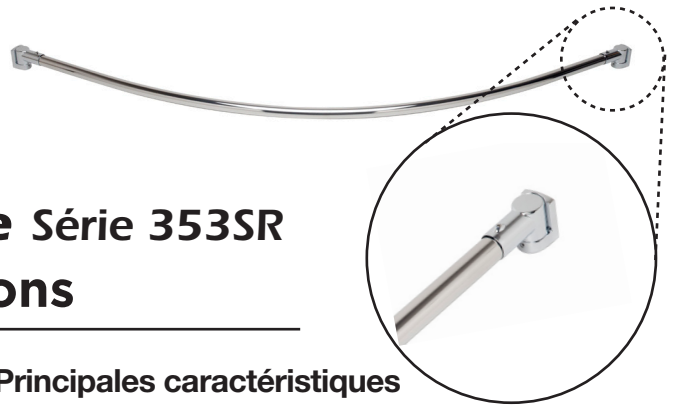

Shower Rod 353SR Series Specification Submittal

Location:

Model Numbers

- 353SR-5 5 foot Curved Shower Rod
- 353SR-6 6 foot Curved Shower Rod

Finish Options / Modifications

Append appropriate -suffix to model number

- STN Satin Nickel finish
- Polished Chrome (standard finish)

Feature Highlights

- Metal construction
- Mounting hardware included
- Standard finish is polished chrome

Warranty

- Limited Lifetime - to the original end purchaser in residential/consumer installations.
- 5 years - for commercial installations

Dimensions Shower Rod, 353SR-5 and 353SR-6

Note: Dimensions subject to change without notice.

Emplacement :

Barre pour rideau de douche Série 353SR

Présentation des spécifications

Numéros de modèle

- 353SR-5 Barre courbée de 1,52 m (5 pi) pour rideau de douche
- 353SR-6 Barre courbée de 1,83 m (6 pi) pour rideau de douche

Options/modifications du fini

Joindre le -suffixe approprié au numéro de modèle

- STN Fini nickel satiné
- Chrome poli (fini standard)

Principales caractéristiques

- Fabriqué en métal
- Matériel de fixation inclus
- Le fini standard est chrome poli