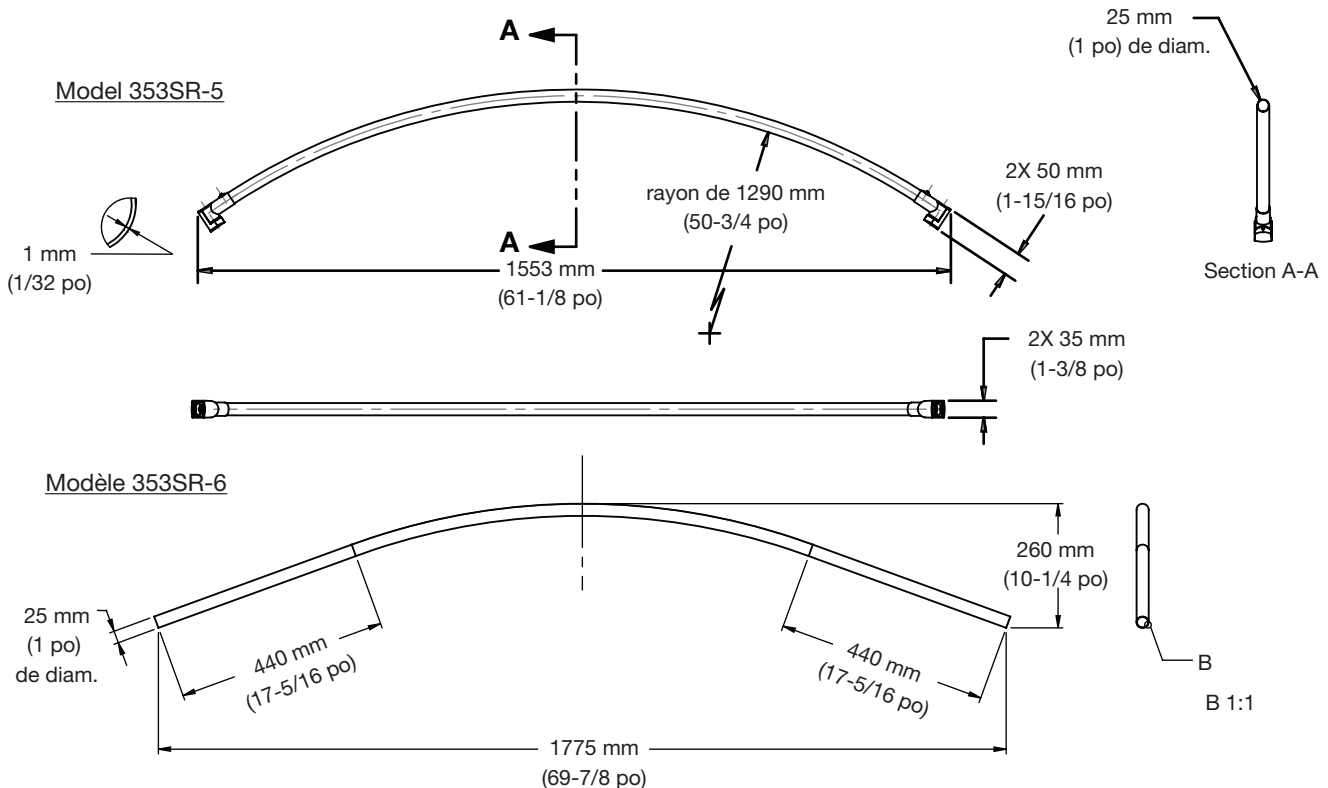

Shower Rod 353SR Series Specification Submittal

Location:

Model Numbers

- 353SR-5 5 foot Curved Shower Rod
- 353SR-6 6 foot Curved Shower Rod

Finish Options / Modifications

Append appropriate -suffix to model number

Dimensions Shower Rod, 353SR-5 and 353SR-6

Note: Dimensions subject to change without notice.

Emplacement :

Barre pour rideau de douche Série 353SR

Présentation des spécifications

Numéros de modèle

- 353SR-5 Barre courbée de 1,52 m (5 pi) pour rideau de douche
- 353SR-6 Barre courbée de 1,83 m (6 pi) pour rideau de douche

Garantie

- Limitée à vie - au client initial sur des installations résidentielles/consommateur.
- 5 ans - pour les installations commerciales

Dimensions Barre pour rideau de douche, 353SR-5 et 353SR-6

Remarque: Les dimensions sont sujettes à changer sans préavis.