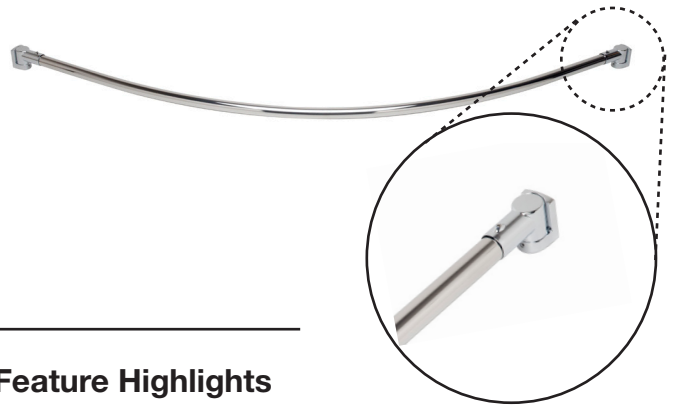

Shower Rod 353SR Series Specification Submittal

Location:

Model Numbers

- 353SR-5 5 foot Curved Shower Rod
- 353SR-6 6 foot Curved Shower Rod

Finish Options / Modifications

Append appropriate -suffix to model number

- STN Satin Nickel finish
- Polished Chrome (standard finish)

Feature Highlights

- Metal construction
- Mounting hardware included
- Standard finish is polished chrome

Warranty

- Limited Lifetime - to the original end purchaser in residential/consumer installations.
- 5 years - for commercial installations

Dimensions Shower Rod, 353SR-5 and 353SR-6

Note: Dimensions subject to change without notice.

Emplacement :

Barre pour rideau de douche Série 353SR

Présentation des spécifications

Numéros de modèle

- 353SR-5 Barre courbée de 1,52 m (5 pi) pour rideau de douche
- 353SR-6 Barre courbée de 1,83 m (6 pi) pour rideau de douche

Options/modifications du fini

Joindre le -suffixe approprié au numéro de modèle

- STN Fini nickel satiné
- Chrome poli (fini standard)

Principales caractéristiques

- Fabriqué en métal
- Matériel de fixation inclus
- Le fini standard est chrome poli