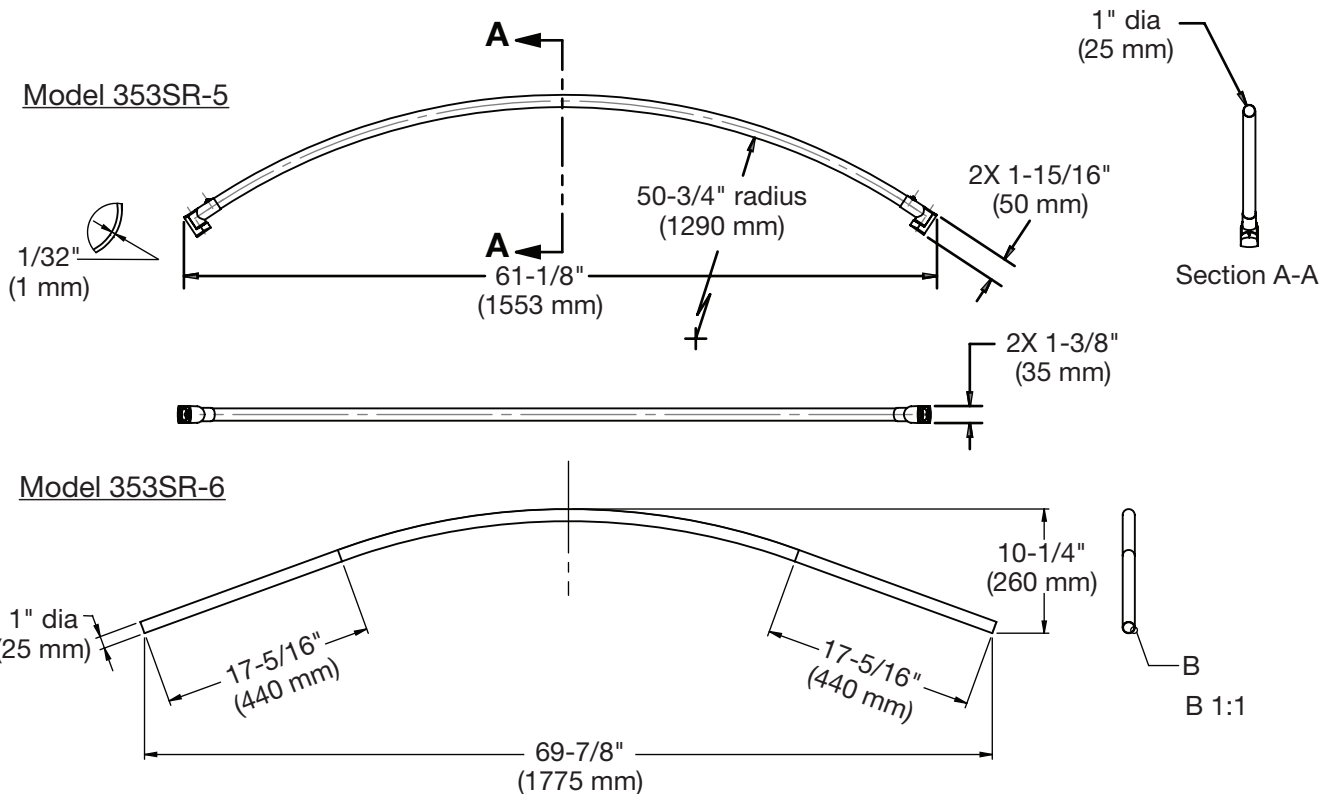

Shower Rod 353SR Series Specification Submittal

Location:

Model Numbers

- 353SR-5 5 foot Curved Shower Rod
- 353SR-6 6 foot Curved Shower Rod

Finish Options / Modifications

Append appropriate -suffix to model number

Dimensions Shower Rod, 353SR-5 and 353SR-6

Note: Dimensions subject to change without notice.

Emplacement :

Barre pour rideau de douche Série 353SR

Présentation des spécifications

Numéros de modèle

- 353SR-5 Barre courbée de 1,52 m (5 pi) pour rideau de douche
- 353SR-6 Barre courbée de 1,83 m (6 pi) pour rideau de douche